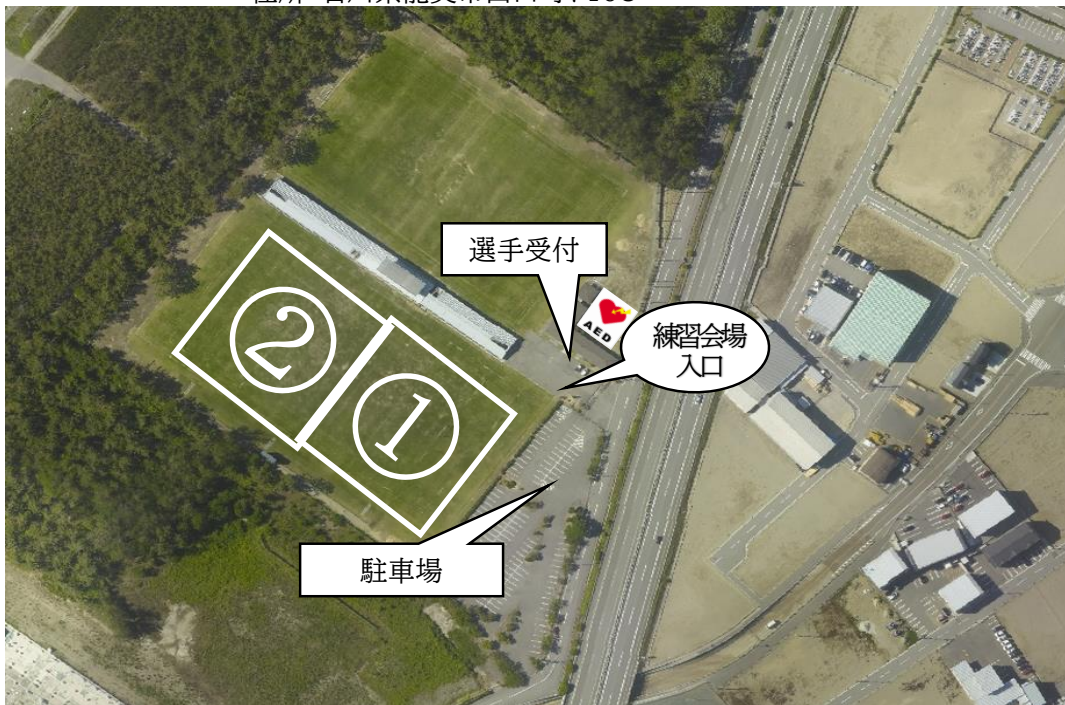

5 後片付け

- ①練習終了後、会場撤収
ゴール等の片付け(2日間とも行う)
- ②会場美化(ゴミは各チームで持ち帰る)

公式練習会場 1. 加賀市陸上競技場(天然芝)
住所:石川県加賀市山田町リ245番地2

■ 高速でお越しの方

加賀ICで出口→分岐を右方向へ進み、県道61号(大聖寺方面)へ→熊坂(交差点)を左折して国道8号へ→花房(交差点)を左折→大聖寺東町(交差点)を左折して国道305号へ→菅生(交差点)を直進して県道145号へ→敷地東(交差点)を左折→中央公園口(交差点)を左折すると目的地

公式練習会場 2. 橋立自然公園(天然芝)
住所:石川県加賀市橋立町南1番地

■ 高速でお越しの方

加賀ICで出口→分岐を左方向へ進み、県道61号(あわら方面)へ→三木(交差点)を右折して国道305号へ→450m進み、左折して上木平成大橋を渡る→橋を渡り終えたら右折して県道140号へ→朝日町西(交差点)を左折→畑町北(交差点)を左折して県道19号を進む→2.9km進んで交差点を左折(橋立自然公園の標識)→600m進むと目的地

公式練習会場 3. こまつドームドリームピッチ(人工芝)
住所:石川県小松市林町ほ5番

■高速でお越しの方

加賀ICで出口→分岐を右方向へ進み、県道61号(大聖寺方面)へ→熊坂(交差点)を左折して国道8号へ→粟津ICで出口(こまつドームの標識)→林町東(交差点)を左折→150m進んで左折すると目的地

公式練習会場 4. 石川県サッカー・ラグビー場(天然芝)
住所:石川県能美市山口町ト103

■高速でお越しの方

小松ICで出口→分岐を左方向へ進み、県道25号(能美方面)へ入る→長崎町(交差点)を左折→270m進み、突き当りのT字路を左折、すぐに右折→100m進んで交差点を左折→300m進んでT字路を右折→300m進んで右折→550m進み、温度計の設置してあるところを斜め左方向へ進む→270m進むと左側に目的地

公式練習会場 5. 松任総合運動公園グラウンド(人工芝)
住所:石川県白山市倉光四丁目22

■高速でお越しの方