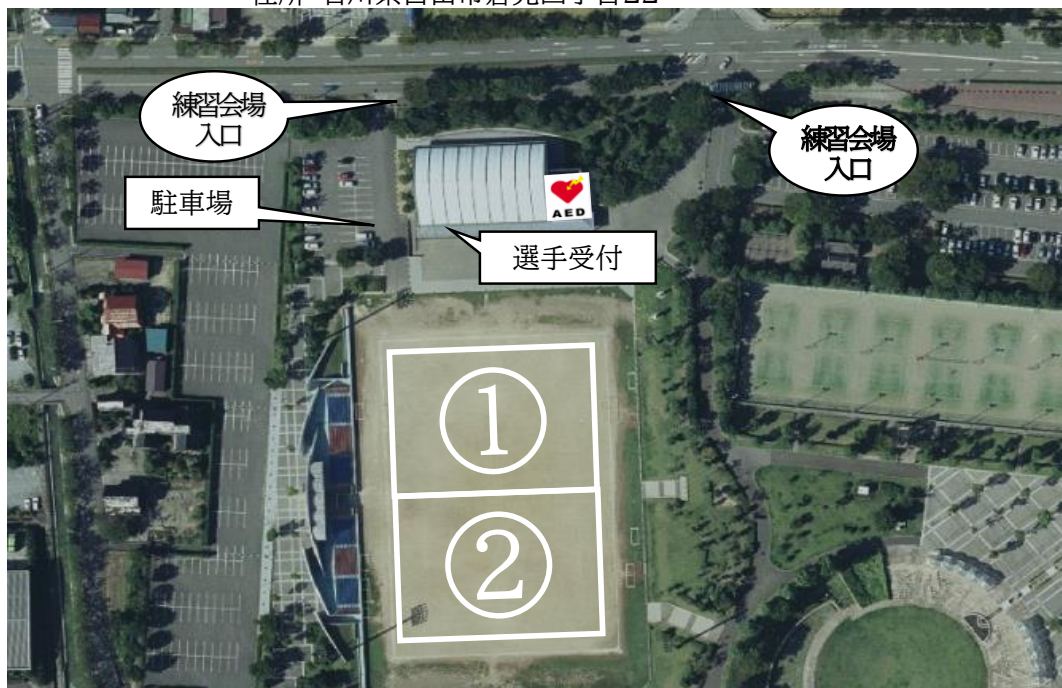

公式練習会場 2. 橋立自然公園(天然芝)
住所:石川県加賀市橋立町南1番地

■ 高速でお越しの方

加賀ICで出口→分岐を左方向へ進み、県道61号(あわら方面)へ→三木(交差点)を右折して国道305号へ→450m進み、左折して上木平成大橋を渡る→橋を渡り終えたら右折して県道140号へ→朝日町西(交差点)を左折→畑町北(交差点)を左折して県道19号を進む→2.9km進んで交差点を左折(橋立自然公園の標識)→600m進むと目的地

公式練習会場 3. こまつドームドリームピッチ(人工芝)
住所:石川県小松市林町ほ5番

■高速でお越しの方

加賀ICで出口→分岐を右方向へ進み、県道61号(大聖寺方面)へ→熊坂(交差点)を左折して国道8号へ→粟津ICで出口(こまつドームの標識)→林町東(交差点)を左折→150m進んで左折すると目的地

公式練習会場 4. 石川県サッカー・ラグビー場(天然芝)
住所:石川県能美市山口町ト103

■高速でお越しの方

小松ICで出口→分岐を左方向へ進み、県道25号(能美方面)へ入る→長崎町(交差点)を左折→270m進み、突き当りのT字路を左折、すぐに右折→100m進んで交差点を左折→300m進んでT字路を右折→300m進んで右折→550m進み、温度計の設置してあるところを斜め左方向へ進む→270m進むと左側に目的地

公式練習会場 5. 松任総合運動公園グラウンド(人工芝)
住所:石川県白山市倉光四丁目22

■高速でお越しの方

美川ICで出口→美川インター(交差点)を直進し、県道58号へ→水澄町(交差点)を左折し、国道8号に入る→総合運動公園口(交差点)を左折→総合運動公園(交差点)を左折→400m進んで左折すると目的地

公式練習会場 6. 手取公園湊スポーツ園地(天然芝)
住所:石川県白山市湊町ヲ16

■高速でお越しの方

能美根上スマートICで出口→能美根上スマートIC(交差点)を右折→吉原釜屋北(交差点)を左折し→福島町(交差点)を左折し、県道25号へ→湊小学校前(交差点)を右折→土手を上って河川敷の道へ入る→600m進み、分岐を斜め右方向へ進むと目的地