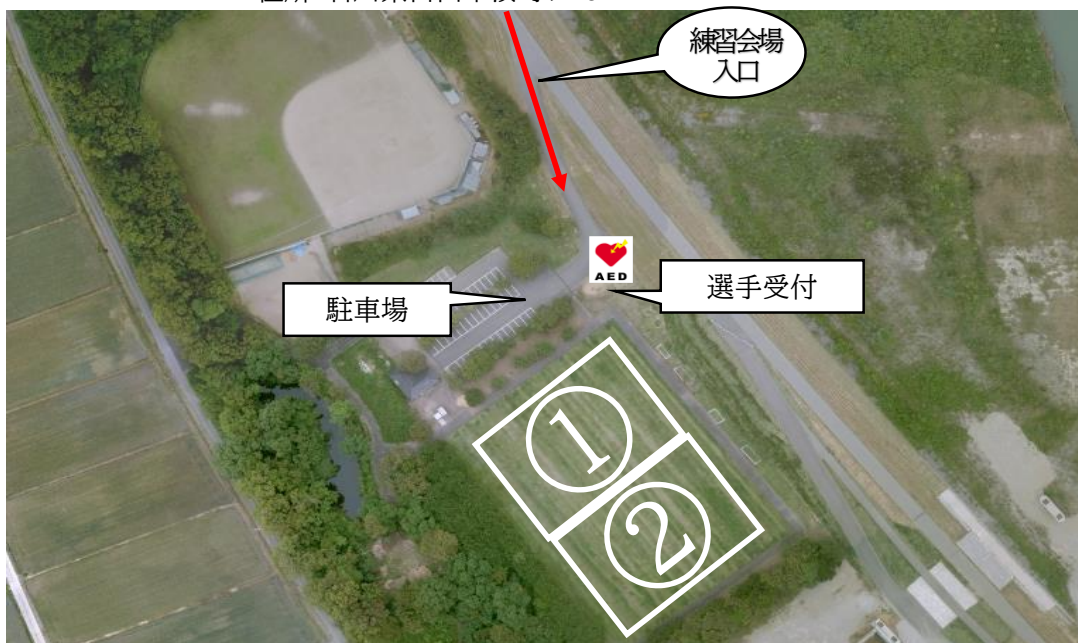

公式練習会場 2. 橋立自然公園(天然芝)
住所:石川県加賀市橋立町南1番地

■ 高速でお越しの方

加賀ICで出口→分岐を左方向へ進み、県道61号(あわら方面)へ→三木(交差点)を右折して国道305号へ→450m進み、左折して上木平成大橋を渡る→橋を渡り終えたら右折して県道140号へ→朝日町西(交差点)を左折→畑町北(交差点)を左折して県道19号を進む→2.9km進んで交差点を左折(橋立自然公園の標識)→600m進むと目的地

公式練習会場 3. こまつドームドリームピッチ(人工芝)
住所:石川県小松市林町ほ5番

■高速でお越しの方

加賀ICで出口→分岐を右方向へ進み、県道61号(大聖寺方面)へ→熊坂(交差点)を左折して国道8号へ→粟津ICで出口(こまつドームの標識)→林町東(交差点)を左折→150m進んで左折すると目的地

公式練習会場 4. 石川県サッカー・ラグビー場(天然芝)
住所:石川県能美市山口町ト103

■高速でお越しの方

小松ICで出口→分岐を左方向へ進み、県道25号(能美方面)へ入る→長崎町(交差点)を左折→270m進み、突き当りのT字路を左折、すぐに右折→100m進んで交差点を左折→300m進んでT字路を右折→300m進んで右折→550m進み、温度計の設置してあるところを斜め左方向へ進む→270m進むと左側に目的地

公式練習会場 5. 松任総合運動公園グラウンド(人工芝)
住所:石川県白山市倉光四丁目22

■高速でお越しの方

美川ICで出口→美川インター(交差点)を直進し、県道58号へ→水澄町(交差点)を左折し、国道8号に入る→総合運動公園口(交差点)を左折→総合運動公園(交差点)を左折→400m進んで左折すると目的地

公式練習会場 6. 手取公園湊スポーツ園地(天然芝)
住所:石川県白山市湊町ヲ16

■高速でお越しの方

能美根上スマートICで出口→能美根上スマートIC(交差点)を右折→吉原釜屋北(交差点)を左折し→福島町(交差点)を左折し、県道25号へ→湊小学校前(交差点)を右折→土手を上って河川敷の道へ入る→600m進み、分岐を斜め右方向へ進むと目的地